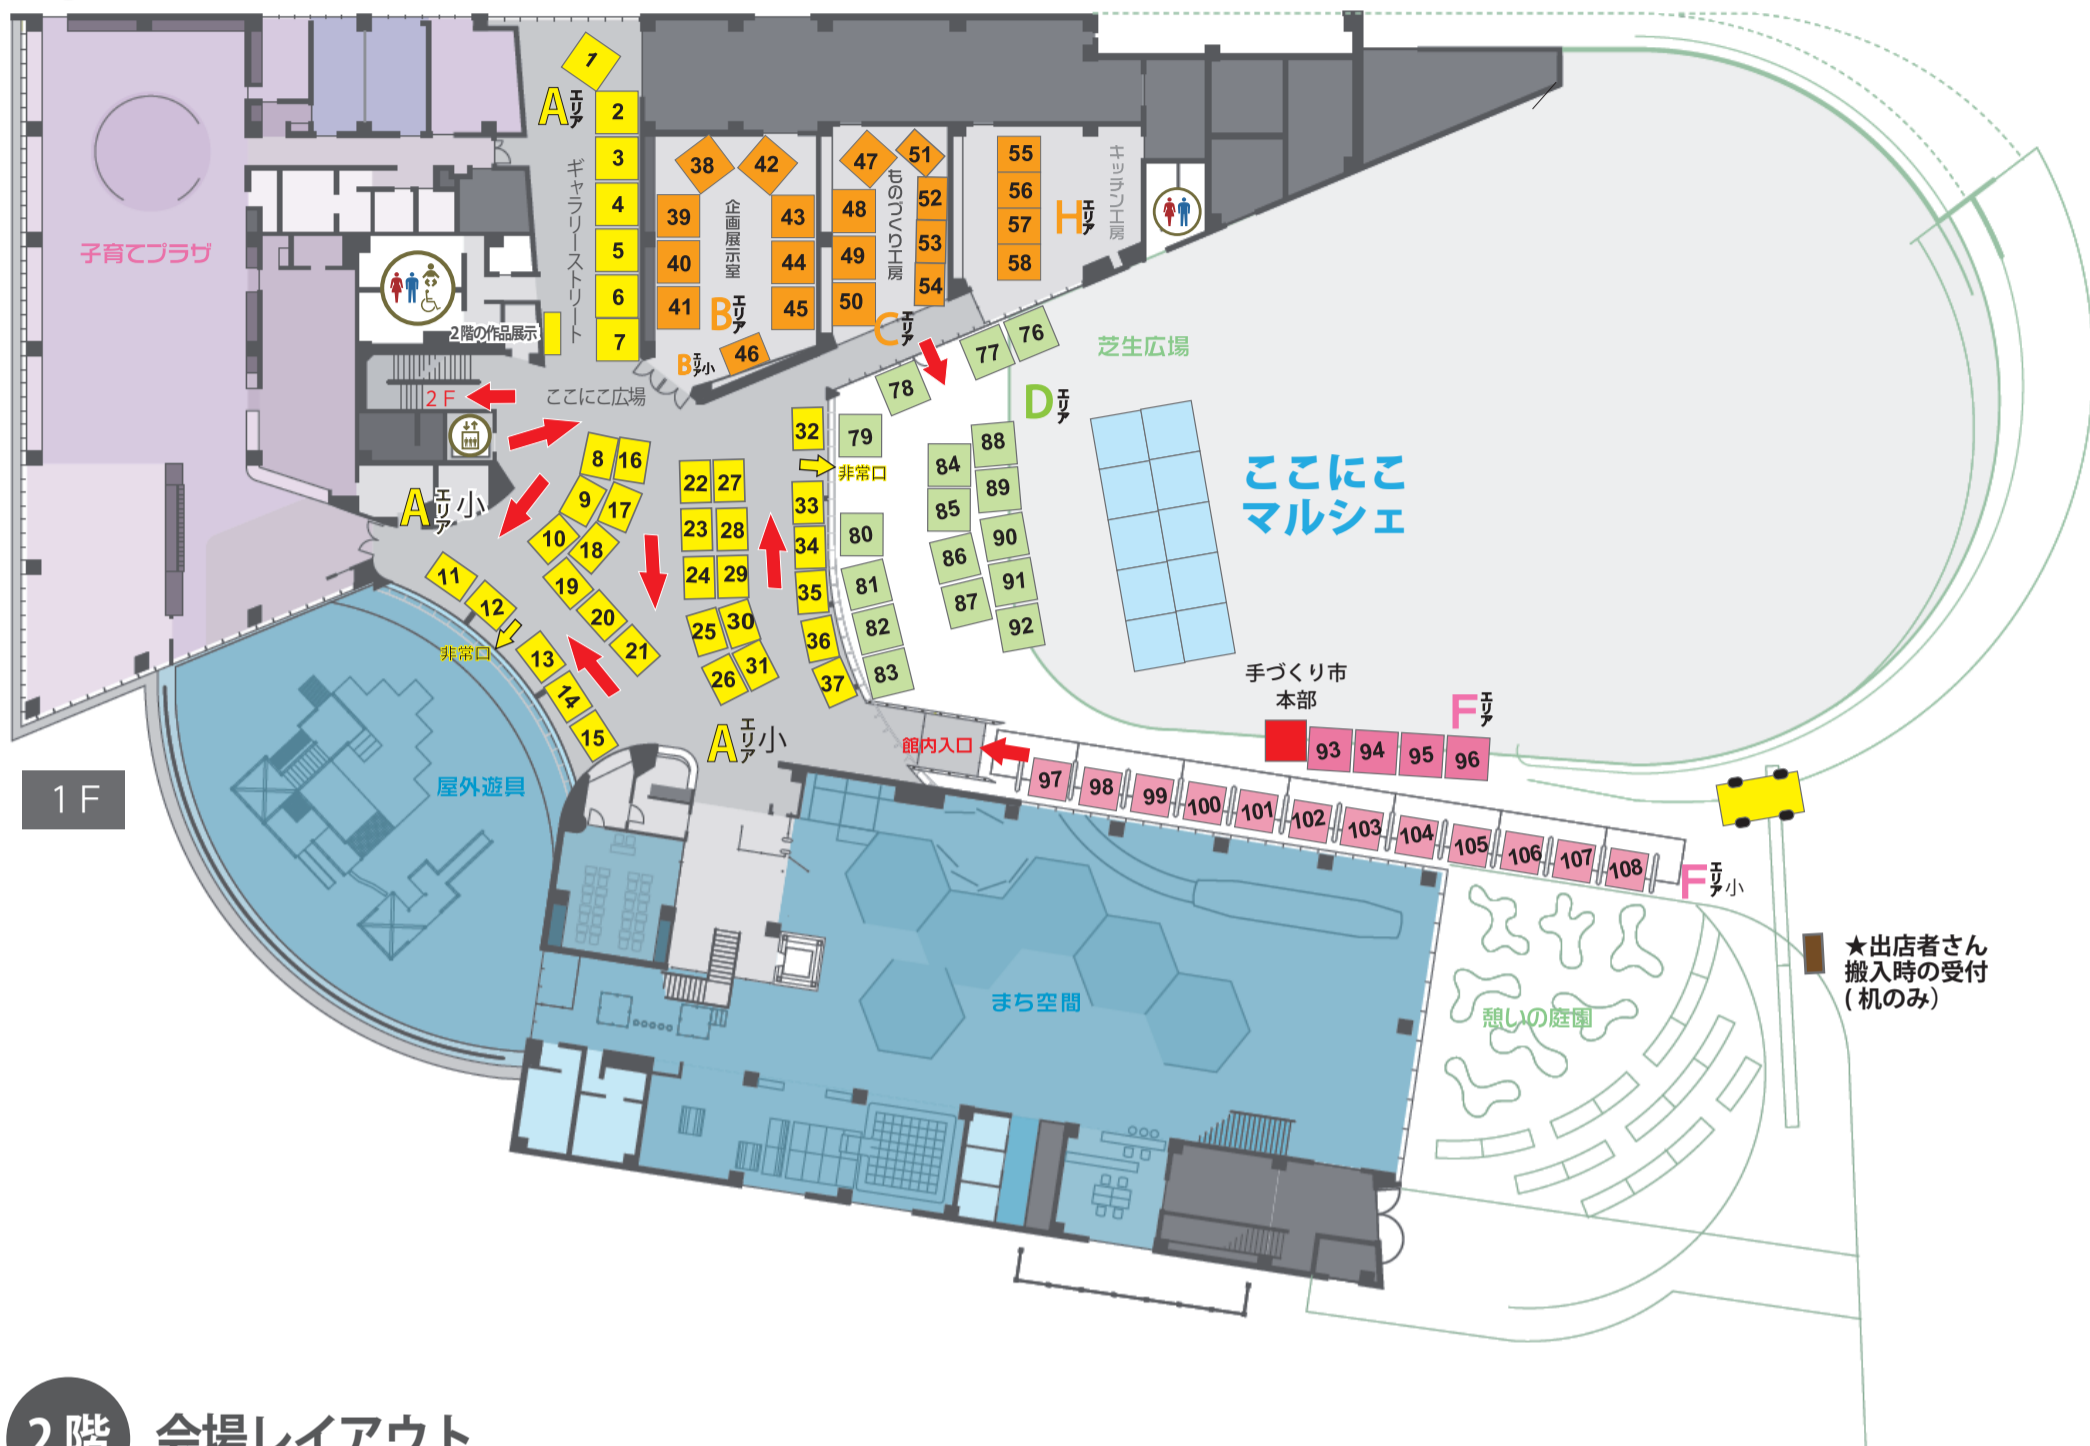

1階 会場レイアウト

2階 会場レイアウト

■ 出店ブース詳細 ■

屋内エリア：1階	58ブース	屋外エリア	33ブース
●ここにこ広場・ギャラリーストリート Aエリア	<ul style="list-style-type: none"> ■ : 2.5M×2.5M ... 7ブース ■ : 1.8M×2.5M ... 30ブース 	●芝生広場 Dエリア	■ : 2.5M×2.5M 17ブース
●企画展示室・ものづくり工房・キッチン工房 Bエリア Cエリア Hエリア	<ul style="list-style-type: none"> ■ : 2.5M×2.5M ... 12ブース ■ : 1.8M×2.5M(小) ... 5ブース ■ : 2.5M×3.0M ... 4ブース 	●エントランス通路 Fエリア	<ul style="list-style-type: none"> ■ : 2.2M×2.2M(小) ... 12ブース ■ : 2.5M×2.5M ... 4ブース
屋内エリア：2階	17ブース	第10回ここにこ手づくり市 ブース総数 = 108	
●研修室・スタジオA Gエリア	■ : 2.5M×3.0M ... 17ブース		

★出店者さん
搬入時の受付
(机のみ)