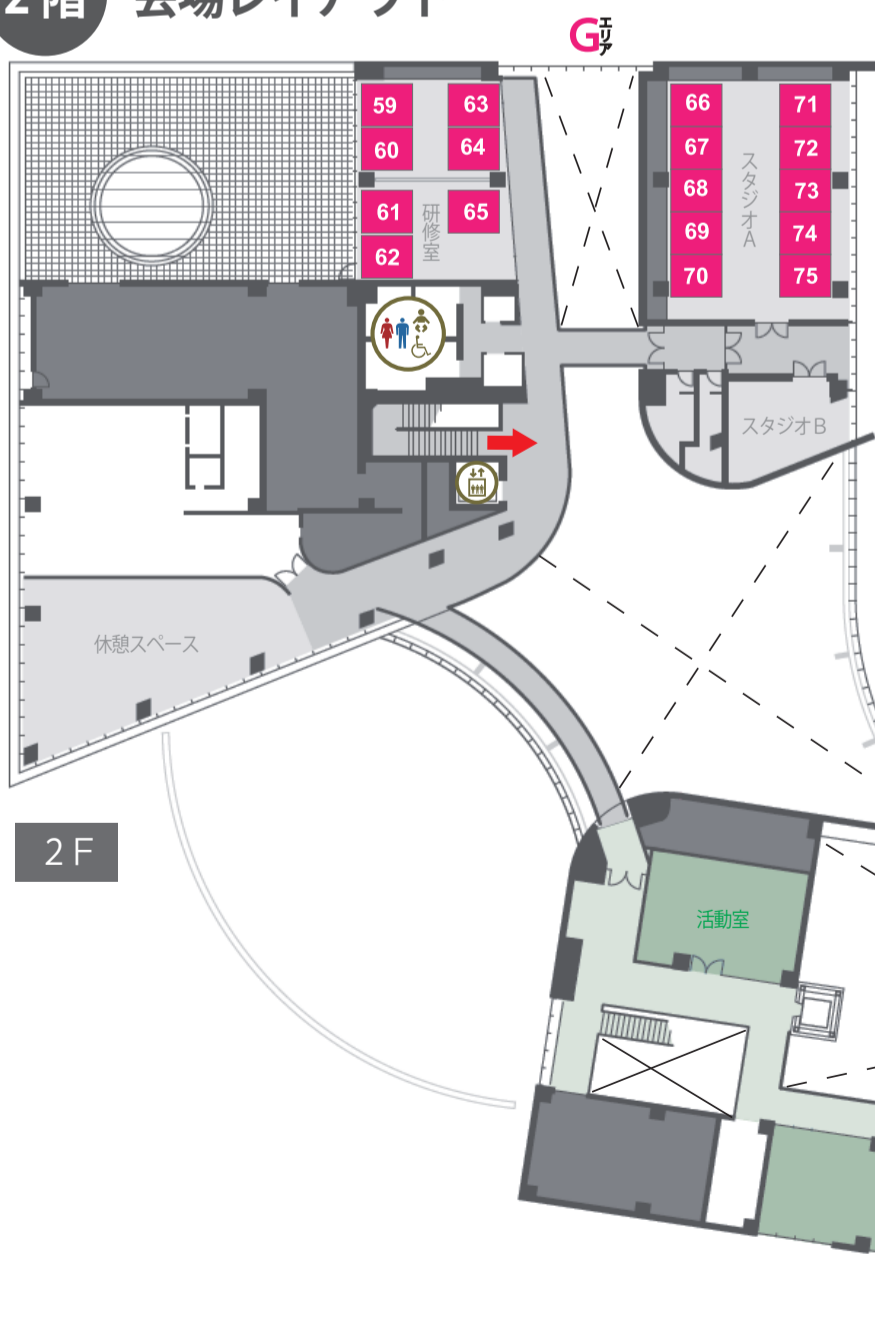

1階 会場レイアウト

2階 会場レイアウト

■ 出店ブース詳細 ■

屋内エリア：1階	58ブース	屋外エリア	33ブース
●ここにこ広場・ギャラリーストリート Aエリア	<ul style="list-style-type: none"> ■ : 2.5M×2.5M ... 7ブース ■ : 1.8M×2.5M ... 30ブース 	●芝生広場 Dエリア	■ : 2.5M×2.5M 17ブース
●企画展示室・ものづくり工房・キッチン工房 Bエリア Cエリア Hエリア	<ul style="list-style-type: none"> ■ : 2.5M×2.5M ... 12ブース ■ : 1.8M×2.5M(小) ... 5ブース ■ : 2.5M×3.0M ... 4ブース 	●エントランス通路 Fエリア	<ul style="list-style-type: none"> ■ : 2.2M×2.2M(小) ... 12ブース ■ : 2.5M×2.5M ... 4ブース
屋内エリア：2階	17ブース	第10回ここにこ手づくり市 ブース総数 = 108	
●研修室・スタジオA Gエリア	■ : 2.5M×3.0M ... 17ブース		

★出店者さん
搬入時の受付
(机のみ)